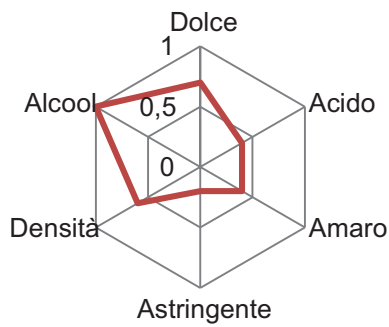

CANTINE CATENA

Grovigli
Grappa DOC

- Classificazione: Grappa DOC
- Uvaggio: distillata da vinacce di Fiano di Avellino Docg, Greco di Tufo Docg e Aglianico Doc
- Caratteristiche del terreno: argilloso, calcareo con buona sostanza organica
- Processo: processo di distillazione artigianale
- Grado alcolico: 40% vol.
- Profumo: intenso e avvolgente, con note di menta e fiori bianchi
- Sapore: sapore fine ma vigoroso, corpo pieno e strutturato dal retrogusto lungo e persistente
- Temperatura di servizio: temperatura ambiente

Liberati di me, non ha senso, odiami. Il mio odio per me è intenso deve arrivare a te, ogni istante più forte. Io non so amare, io non conosco sentimento. Acquisiscilo, sentilo in questo caldo, forte, acre odor di mosto che brucia. Allontanati affinché' la mia freddezza non ti sfstvolisce un solo istante. Poco importa delle spine che invadono il mio essere non potrai essere tu a lenirle. Morbida la mia voce, intensa, non lasciarti ingannare, non ti avvicinare, poco, poco, ancora per pocoIl mio spirito arriva a te intenso...intenso...caldo nel cuore, confuso da questo nuovo alito. Non Perdonarmi, scappa, lasciami con il sapore nel cuore. Vivimi come un ronzio, vivimi come una notte infinita, cancellami al rosso del sole. Vivimi un solo un istante. Un sentimento vero ha il colore dell' eternità, un sentimento vero sconvolge, brucia, confonde. Sento radici di te che irrompono nella terra e scavano solchi infiniti.....Grovigli."cancellami

Grovigli

Grappa DOC

Odore

Gusto

Aroma