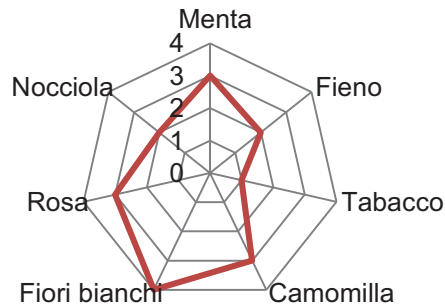

CANTINE CATENA

Grovigli
Grappa DOC

- Classificazione: Grappa DOC
- Uvaggio: distillata da vinacce di Fiano di Avellino Docg, Greco di Tufo Docg e Aglianico Doc
- Caratteristiche del terreno: argilloso, calcareo con buona sostanza organica
- Processo: processo di distillazione artigianale
- Grado alcolico: 40% vol.
- Profumo: intenso e avvolgente, con note di menta e fiori bianchi
- Sapore: sapore fine ma vigoroso, corpo pieno e strutturato dal retrogusto lungo e persistente
- Temperatura di servizio: temperatura ambiente

Liberati di me, non ha senso, odiami. Il mio odio per me è intenso deve arrivare a te, ogni istante più forte. Io non so amare, io non conosco sentimento. Acquisiscilo, sentilo in questo caldo, forte, acre odor di mosto che brucia. Allontanati affinché' la mia freddezza non ti sfstvolisce un solo istante. Poco importa delle spine che invadono il mio essere non potrai essere tu a lenirle. Morbida la mia voce, intensa, non lasciarti ingannare, non ti avvicinare, poco, poco, ancora per pocoIl mio spirito arriva a te intenso...intenso...caldo nel cuore, confuso da questo nuovo alito. Non Perdonarmi, scappa, lasciami con il sapore nel cuore. Vivimi come un ronzio, vivimi come una notte infinita, cancellami al rosso del sole. Vivimi un solo un istante. Un sentimento vero ha il colore dell' eternità, un sentimento vero sconvolge, brucia, confonde. Sento radici di te che irrompono nella terra e scavano solchi infiniti.....Grovigli."cancellami

Grovigli

Grappa DOC

Odore

Gusto

Aroma